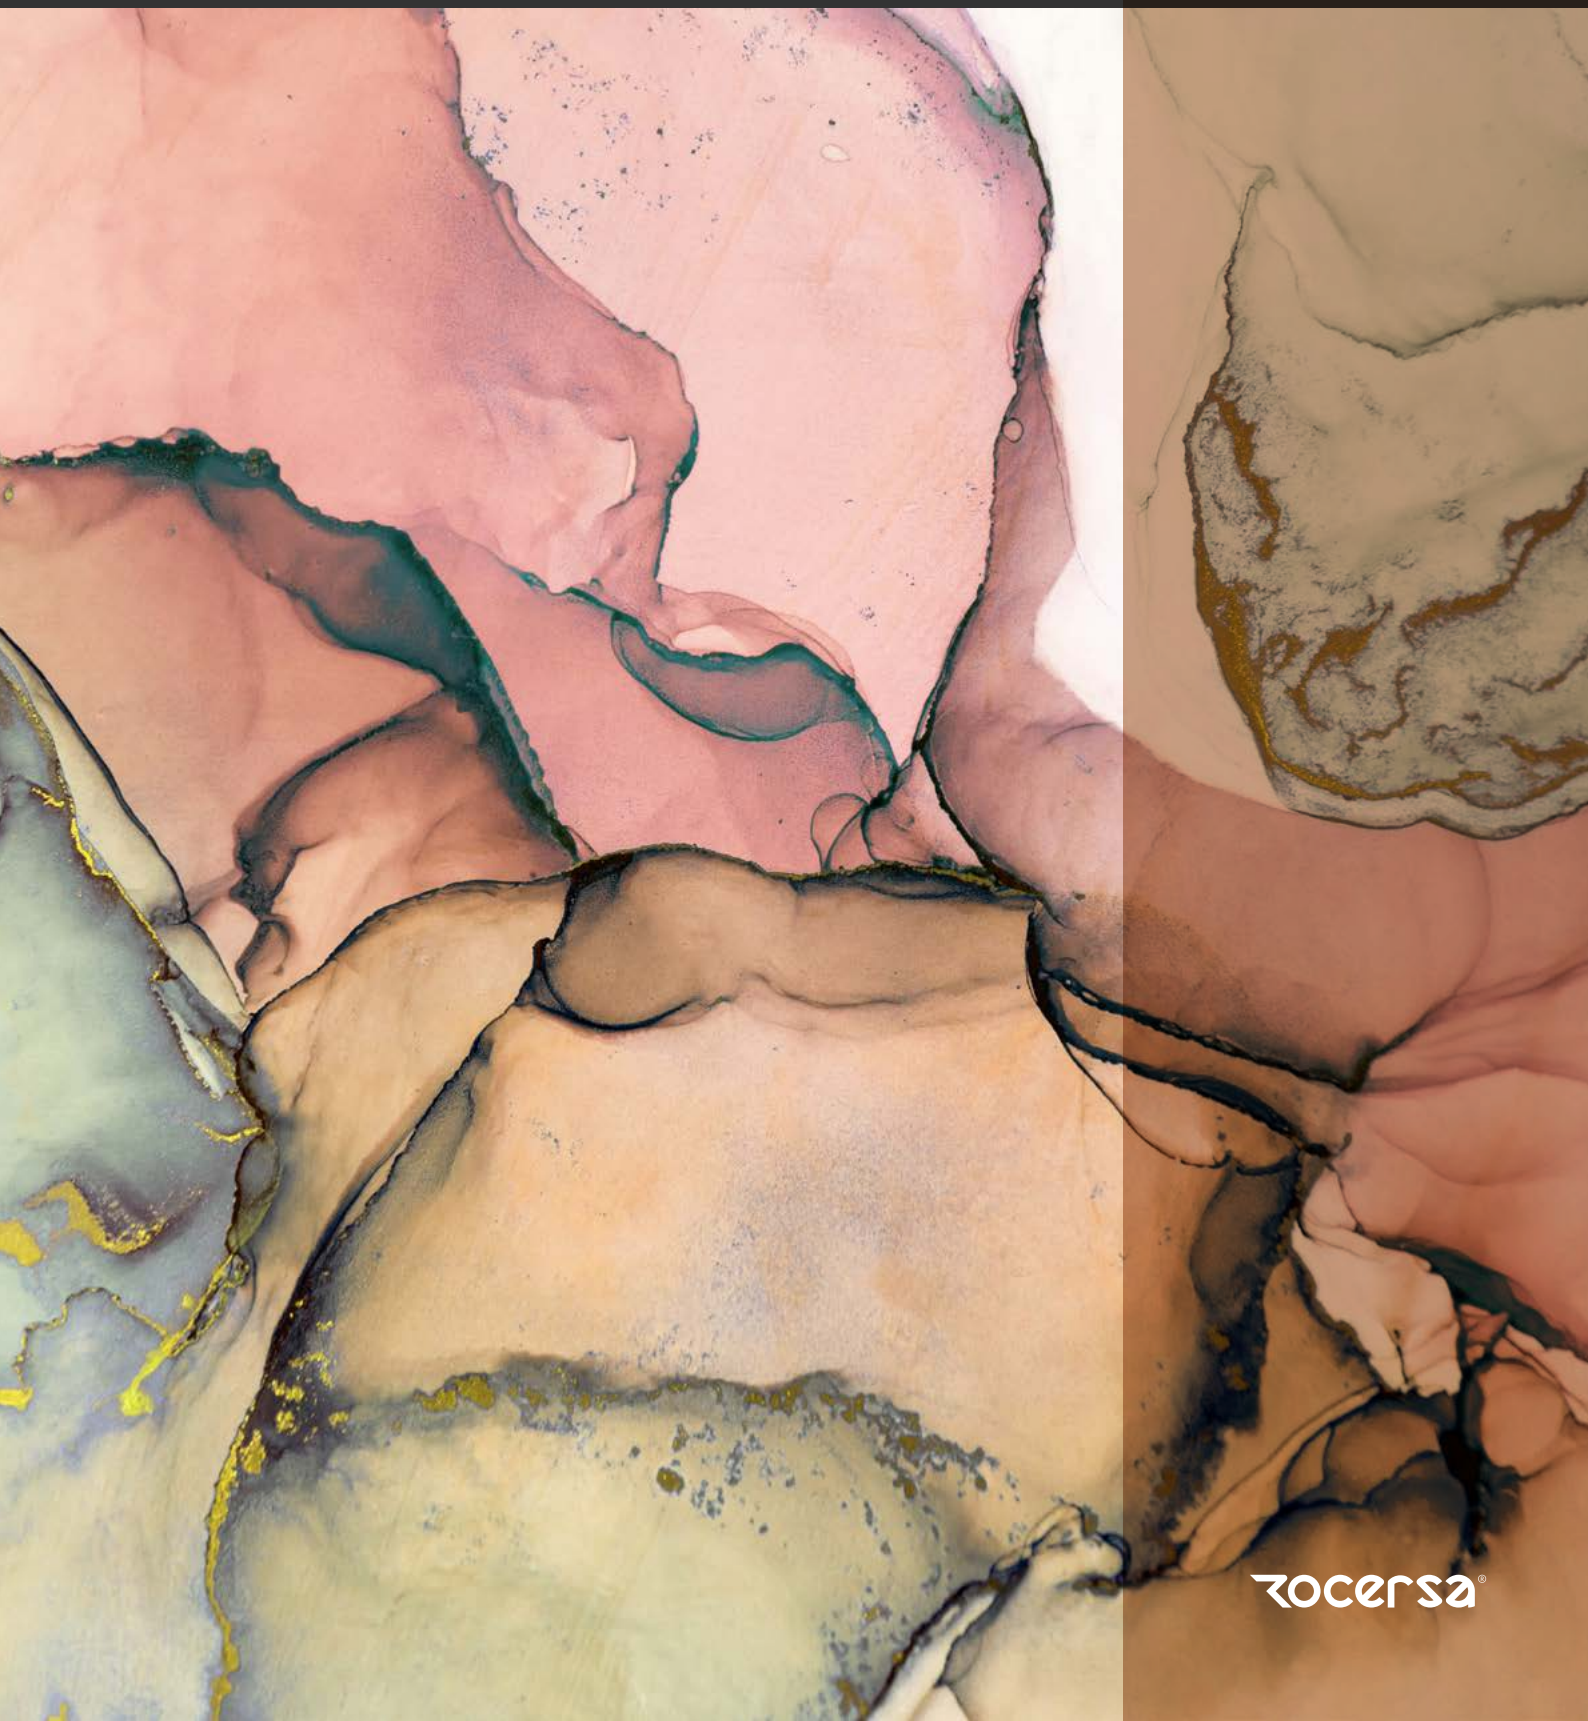

Serenade

COLOUR COLLECTION

466
COLOR

467
COLOR

REVESTIMIENTO / WALL
Serenade Brillo Blanco 20x60
Serenade 2 Brillo Blanco 20x60

SERENADE

COLOUR COLLECTION

PASTA ROJA | RED BODY
20x60 cm | 8"x24"

SERENADE

PASTA ROJA | RED BODY

FORMATOS | SIZES

20x60 cm 1
8"x24"

Serenade Mate Blanco

20x60 cm

Serenade Brillo Blanco

20x60 cm

Serenade 4 Mate Blanco

20x60 cm

Serenade 2 Brillo Blanco

20x60 cm

Serenade 2 Mate Blanco

20x60 cm

COLOUR
468

COLOUR
469